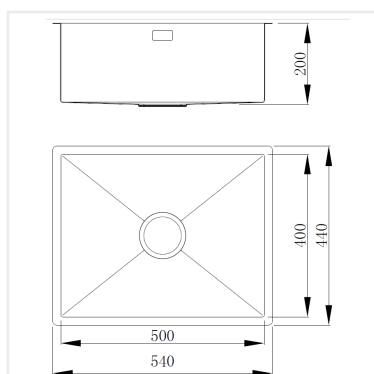

**PRODUKTBESKRIVNING:**

En kraftig diskåda i 1,2 mm rostfritt stål med borstad yta och kryssknäckt botten.

Levereras med vattenlås, korgventil och bräddavloppsanslutning.

SKÅPSTORLEK:

600 mm

MÅTT:

Ytermått:	540 x 440 mm
Innermått:	500 x 400 mm
Djup:	200 mm
Invändig hörnradie:	5 mm
Utvändig hörnradie:	10 mm
Materialtjocklek:	1,2 mm

**MONTERINGSSÄTT:**

Inbyggnad

Undermontering

Underlimning

Planlimning

PRODUKTINFORMATION:

Edge 500 Svart är en rostfri diskåda ytbelagd med en metod (Physical Vapor Deposition, PVD) som är skapad för framställning av metallbaserade hårda beläggningar med partiellt joniserad metallång. Denna process sker i en vacuum kammare. Varje diskåda har ett unikt utseende och färgavvikelser från bild och prover kan förekomma